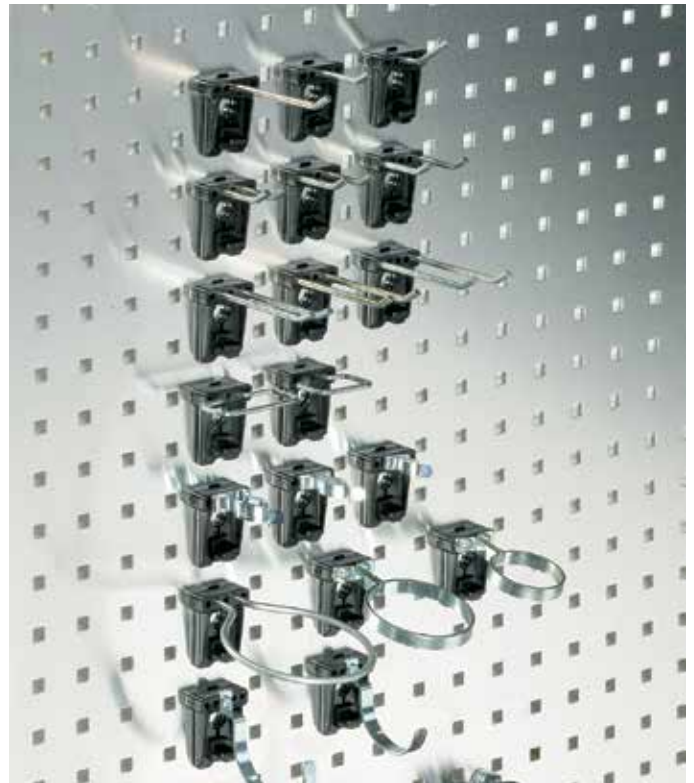

## Zijwandbekleding

Van aluminium perforaat

- Beschermt de voertuigwanden bij het in- en uitladen
- Op de perforaat kunnen gereedschapshouders en andere accessoires bevestigd worden

Optie voor de actiepakketten **Medium** en **Large**:  
**Uittrekbare werkbank met 360° draaibare bankschroef**

## Gereedschapshouders

Overzichtelijk opbergen van gereedschap

- Vervaardigd uit gehard plastic voorzien van bevestigingsclips
- Voor bevestiging op perforatieplaat of zijwand

Bekijk de productvoordelen  
op [aluca.nl/voordeelpakketten](http://aluca.nl/voordeelpakketten)